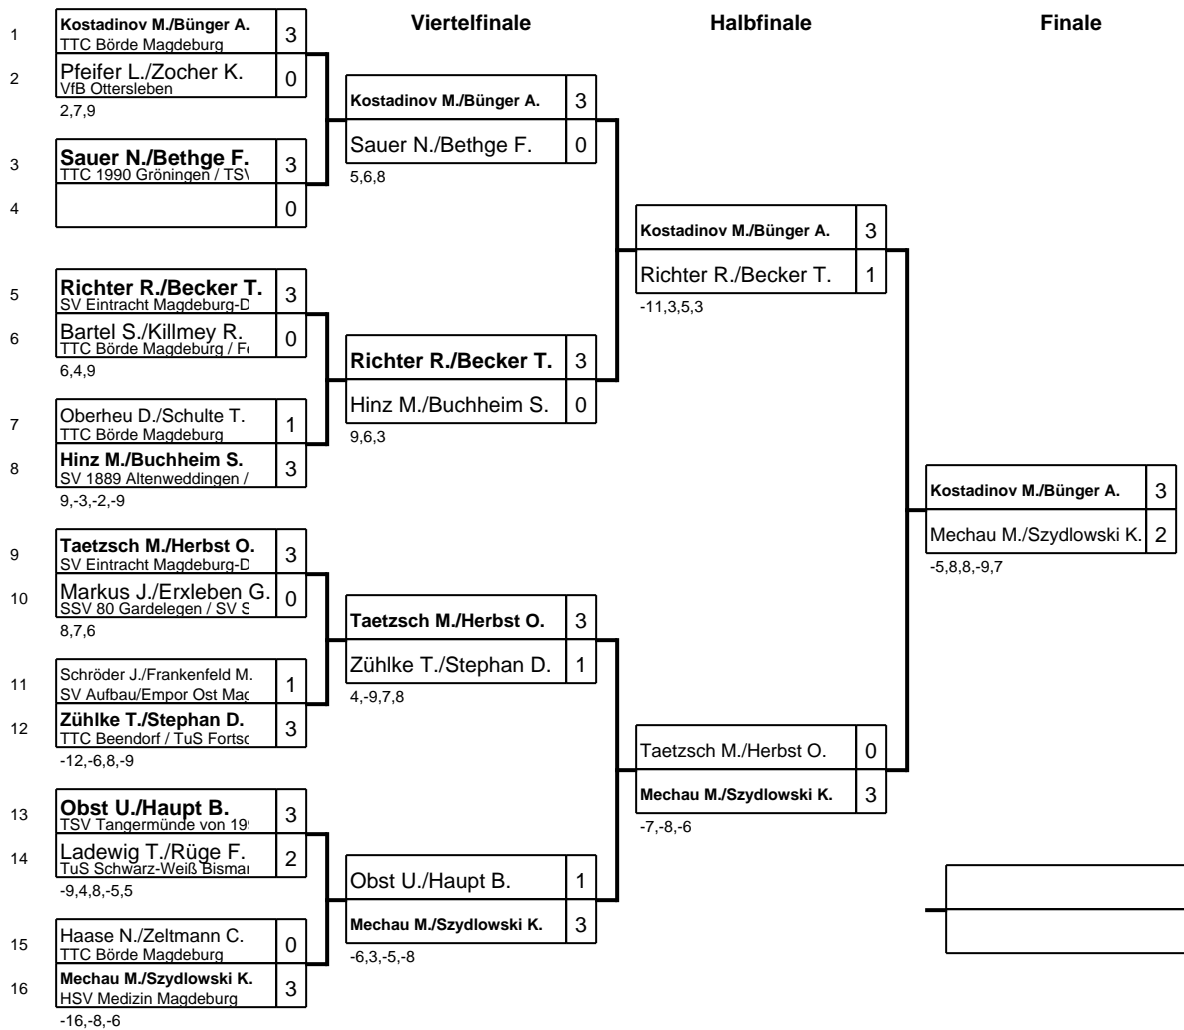

Bezirksmeisterschaft SB MD Damen und Herren 2016

Klasse: Herren Doppel 27.11.2016

Bezirksmeisterschaft SB MD Damen und Herren 2016

Klasse: Damen Doppel 27.11.2016

	Halbfinale		Finale	
1	Vieth S./Pohl N. TTC Börde Magdeburg	3	Vieth S./Pohl N. 3	Vieth S./Pohl N. 3
2	Janot K./Blümner A. TSV 1919 Kusey / TTC Löl 4,-7,4,-5,3	2		
3	Hellwig L./Hellwig S. SV 1889 Altenweddingen	3	Hellwig L./Hellwig S. 0 3,8,8	Fest S./Behrens S. 1 4,-9,10,5
4		0		
5	Fest S./Behrens S. TTC Börde Magdeburg / E	3	Fest S./Behrens S. 3	
6	Olm S./Hund M. SV Aufbau/Empor Ost Mac -17,2,4,5	1		
7	Flader H./Mangelsdorf K. TSV Tangermünde von 19	0	Möller K./Möller P. 1 -8,5,2,7	
8	Möller K./Möller P. TTV Barleben 09 -5,-6,-6	3